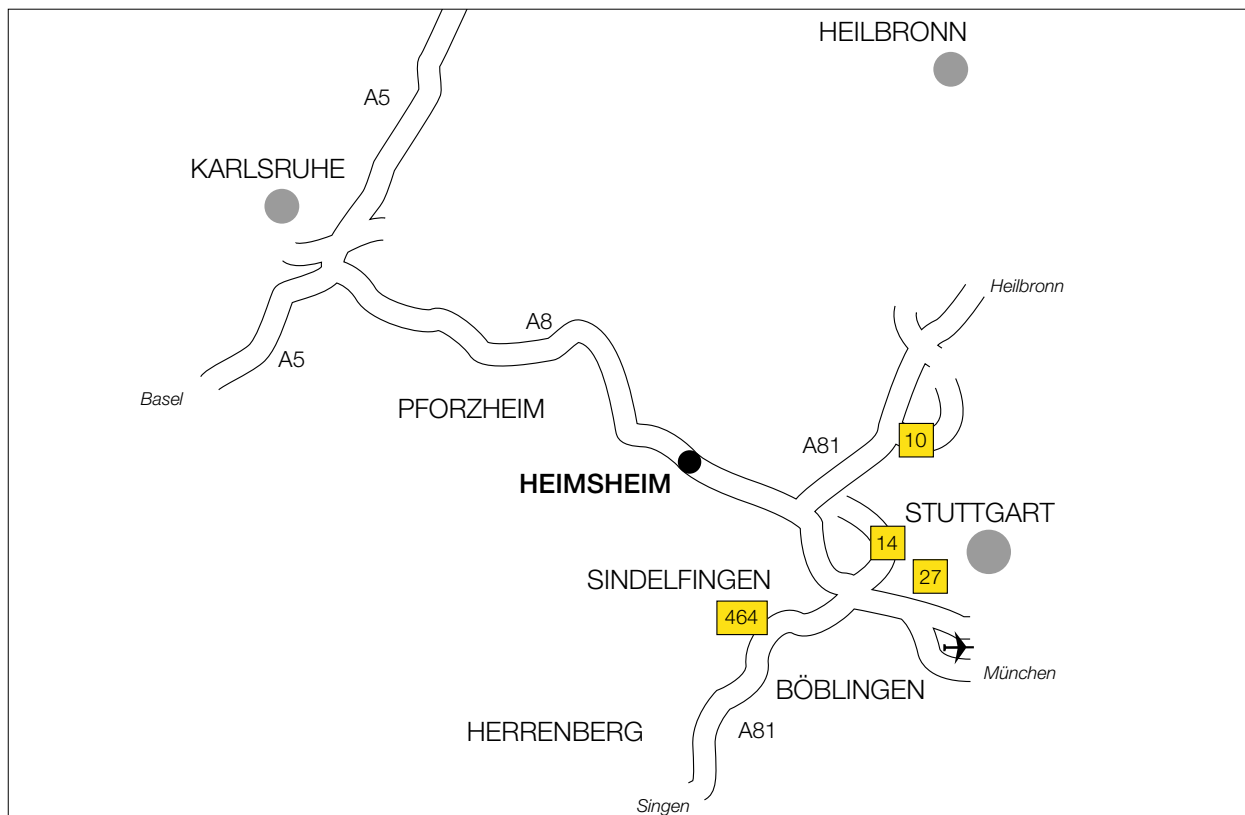

LIGAPRODUCTION

LIGAPRODUCTION GmbH & Co. KG . Römerstr. 2-4 . 71296 Heimsheim . Phone +49 (0)7033 4684 - 0 . Fax +49 (0)7033 4684 9000

VON FRANKFURT

- A 5 Richtung Basel / Darmstadt / Karlsruhe
- am Autobahnkreuz Karlsruhe wechseln auf die A8 Richtung Pforzheim/Stuttgart
- an der Anschlussstelle Heimsheim die A 8 verlassen und auf die L 1134 fahren Richtung Heimsheim
- nach ca. 1000 m links abbiegen ins Industriegebiet Egelsee
- gleich rechter Hand am Eingang des Industriegebietes befindet sich die LIGAPRODUCTION in der Römerstr. 2-6

FROM FRANKFURT

- A 5 direction Basel / Darmstadt / Karlsruhe
- at the motorway intersection Karlsruhe change from the A 5 to the A 8 direction Pforzheim/Stuttgart
- leave the A 8 at the exit for Heimsheim and take the L 1134 direction Heimsheim
- after 1000 m keep to the left in the industrial area
- just on the right side you can see LIGAPRODUCTION
- you will find us in the Römerstr. 2-6