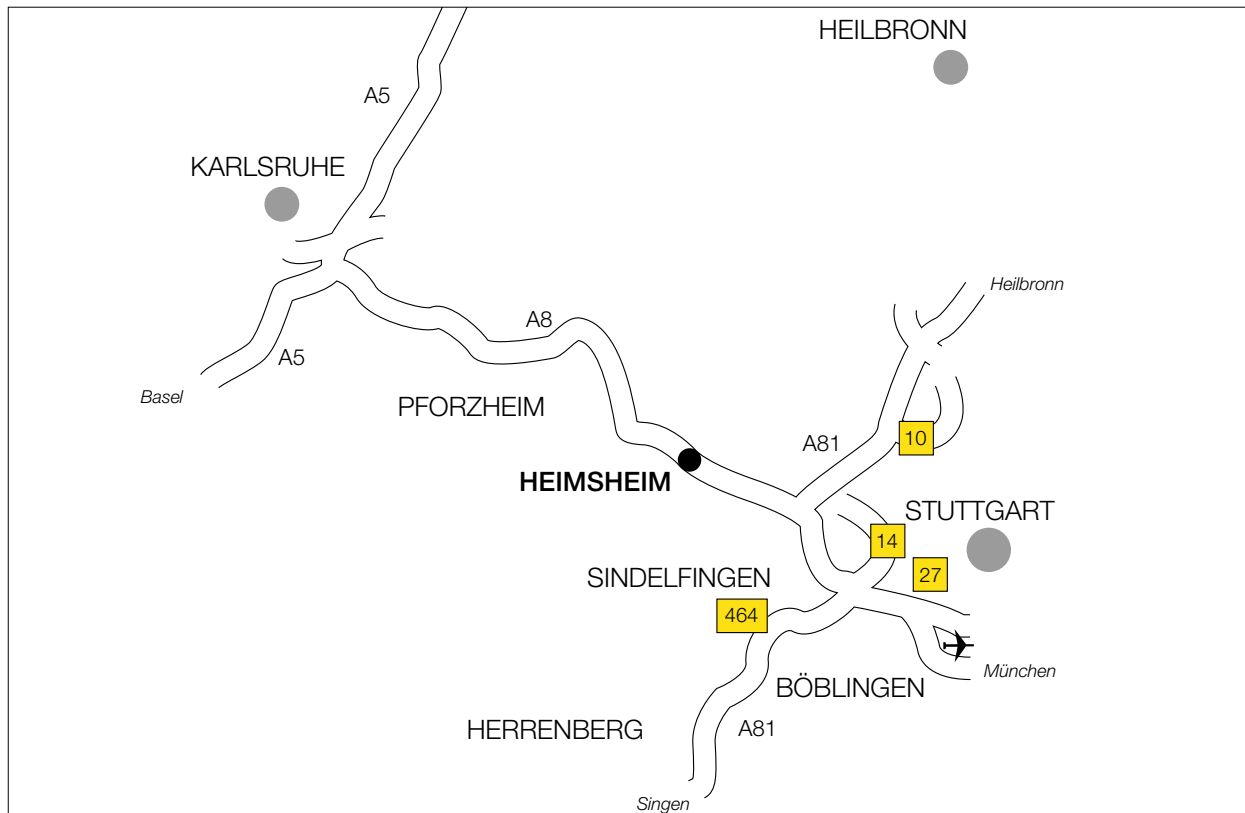

LIGAPRODUCTION

LIGAPRODUCTION GmbH & Co. KG . Römerstr. 2-4 . 71296 Heimsheim . Phone +49 (0)7033 4684 - 0 . Fax +49 (0)7033 4684 9000

DIREKT AN DER AUTOBAHNAUSFAHRT

- 5 Minuten zum Autobahndreieck Leonberg
- 2 Kilometer zur Stadtmitte Heimsheim
- 30 Kilometer zur Stadtmitte Stuttgart
- 32 Kilometer zum Flughafen
- 50 Kilometer nach Karlsruhe

VON MÜNCHEN

- A 8 Richtung Stuttgart - Karlsruhe
- Ausfahrt Heimsheim die A 8 verlassen und auf die L 1134 fahren Richtung Heimsheim
- nach ca. 1000m Richtung Heimsheim auf der L 1134 links abbiegen ins Gewerbegebiet Egelsee
- gleich rechter Hand am Eingang des Industriegebietes befindet sich die LIGAPRODUCTION in der Römerstr. 2-6

FROM MUNICH

- A 8 direction Stuttgart - Karlsruhe
- leave the A 8 at the exit for Heimsheim and take the L 1134 direction Heimsheim
- L 1134 direction Heimsheim
- after 1000 m keep to the left in the industrial area
- just on the right side you can see LIGAPRODUCTION
- you will find us in the Römerstr. 2-6

FROM FRANKFURT

- A 5 direction Basel / Darmstadt / Karlsruhe
- at the motorway intersection Karlsruhe change from the A 5 to the A 8 direction Pforzheim/Stuttgart
- leave the A 8 at the exit for Heimsheim and take the L 1134 direction Heimsheim
- after 1000 m keep to the left in the industrial area
- just on the right side you can see LIGAPRODUCTION
- you will find us in the Römerstr. 2-6