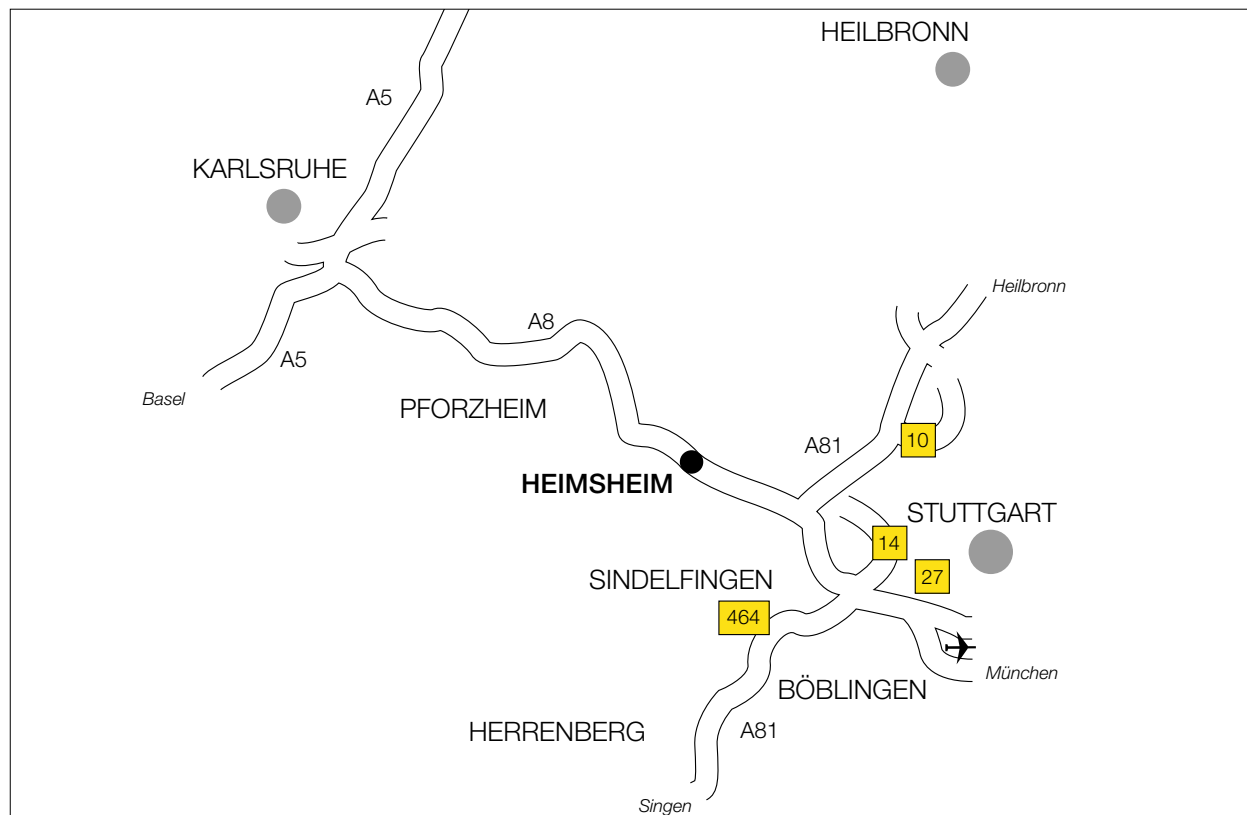

LIGAPRODUCTION

LIGAPRODUCTION GmbH & Co. KG . Römerstr. 2-4 . 71296 Heimsheim . Phone +49 (0)7033 4684 - 0 . Fax +49 (0)7033 4684 9000

DIREKT AN DER AUTOBAHNAUSFAHRT

- 5 Minuten zum Autobahndreieck Leonberg
- 2 Kilometer zur Stadtmitte Heimsheim
- 30 Kilometer zur Stadtmitte Stuttgart
- 32 Kilometer zum Flughafen
- 50 Kilometer nach Karlsruhe

VON MÜNCHEN

- A 8 Richtung Stuttgart - Karlsruhe
- Ausfahrt Heimsheim die A 8 verlassen und auf die L 1134 fahren Richtung Heimsheim
- nach ca. 1000m Richtung Heimsheim auf der L 1134 links abbiegen ins Gewerbegebiet Egelsee
- gleich rechter Hand am Eingang des Industriegebietes befindet sich die LIGAPRODUCTION in der Römerstr. 2-6

FROM MUNICH

- A 8 direction Stuttgart - Karlsruhe
- leave the A 8 at the exit for Heimsheim and take the L 1134 direction Heimsheim
- L 1134 direction Heimsheim
- after 1000 m keep to the left in the industrial area
- just on the right side you can see LIGAPRODUCTION
- you will find us in the Römerstr. 2-6